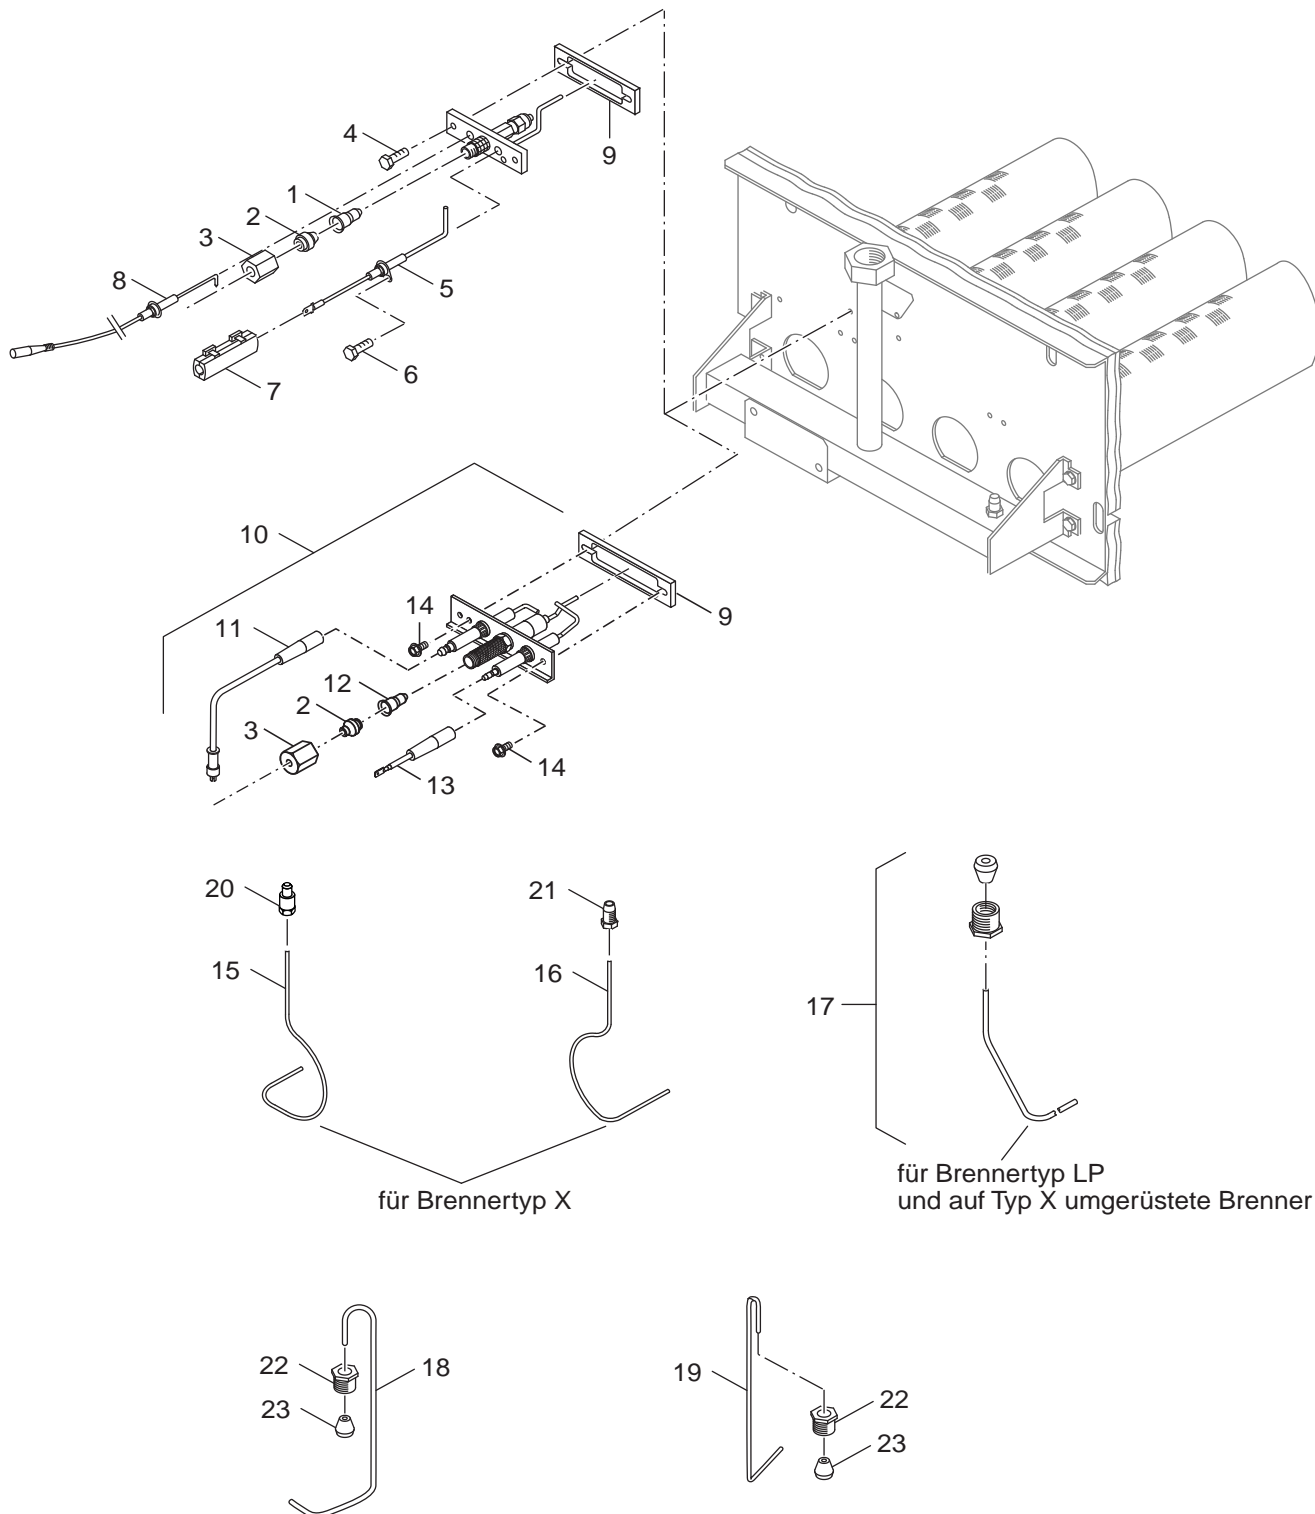

Ersatzteilliste
Spare parts list

8738890158.aa.RS-Zündbrenner

Zündbrenner
Pilot burner

5

Atmosphärischer Gasbrenner
AE124LP/AE124X (DE/NL)