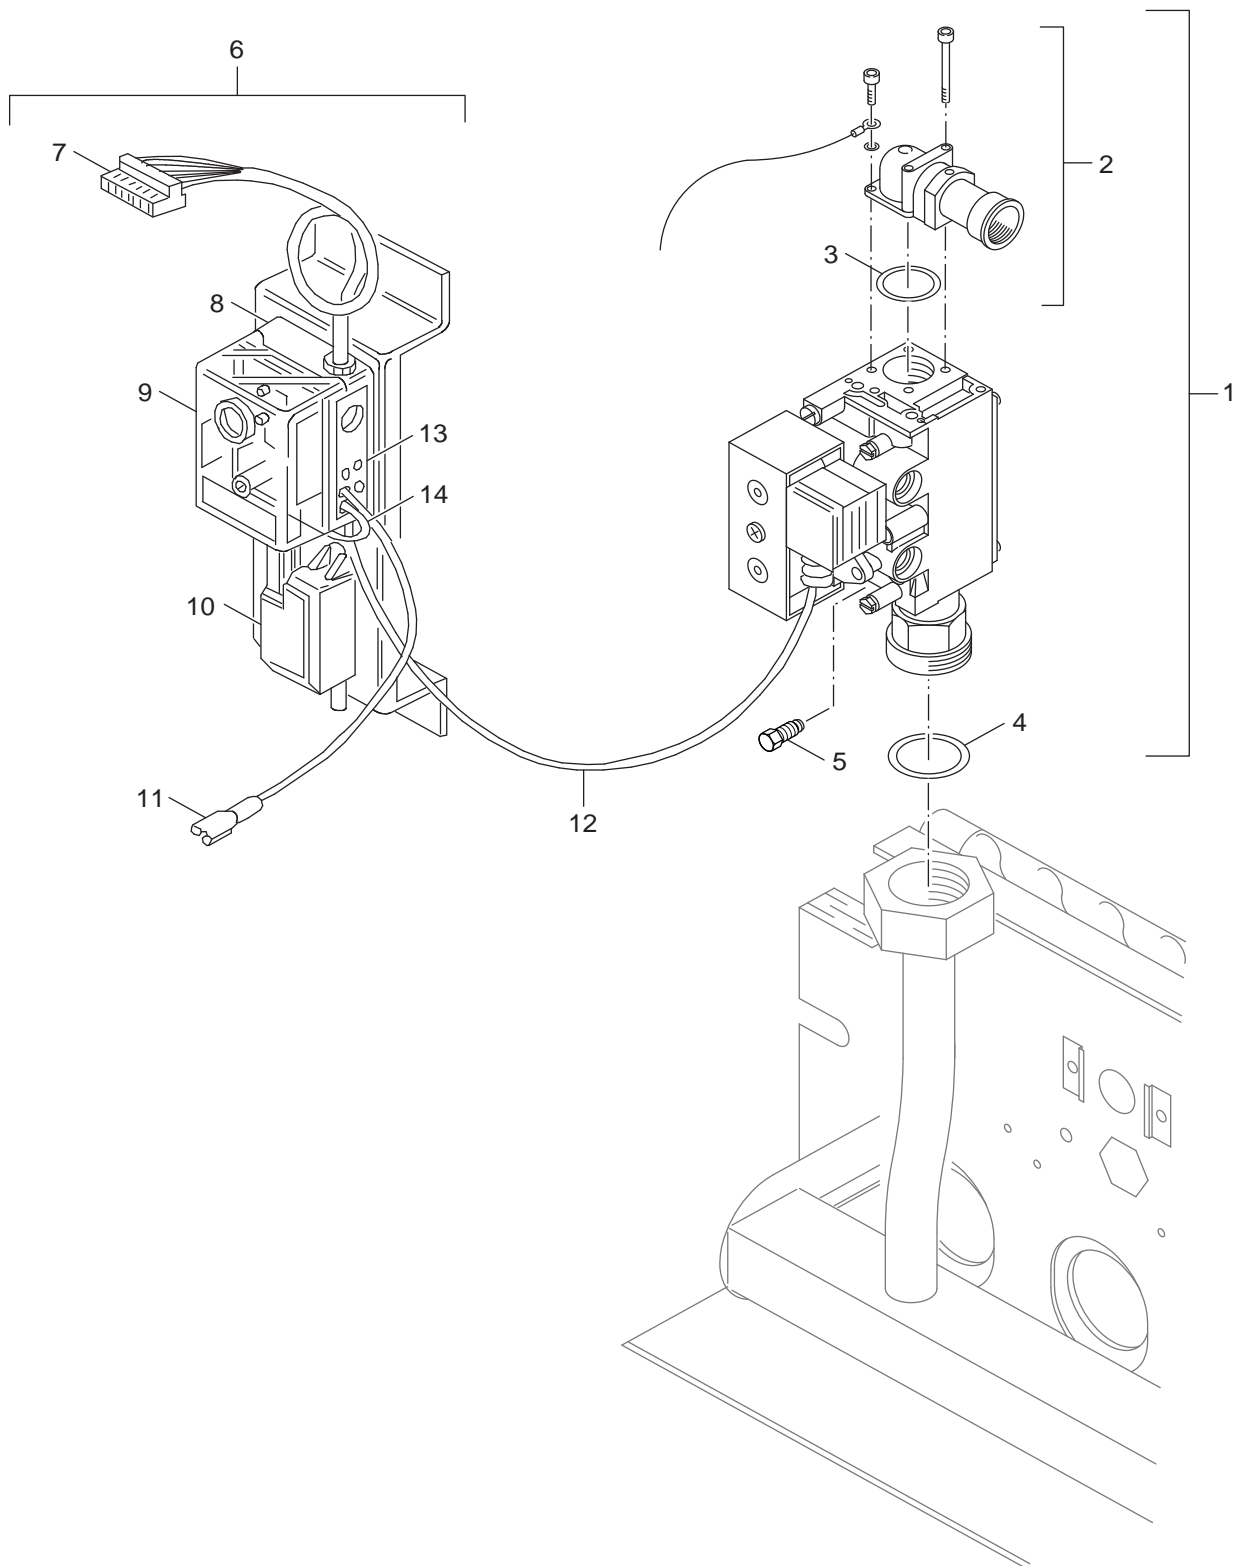

Ersatzteilliste
Spare parts list

8738890160.aa.RS-Gasarmatur SIT830T, Brennersteuerung G96W

6
A

Gasarmatur SIT830T, Brennersteuerung G96W
Gas valve SIT830T, burner control G96W

Atmosphärischer Gasbrenner
AE124LP/AE124X (DE/NL)