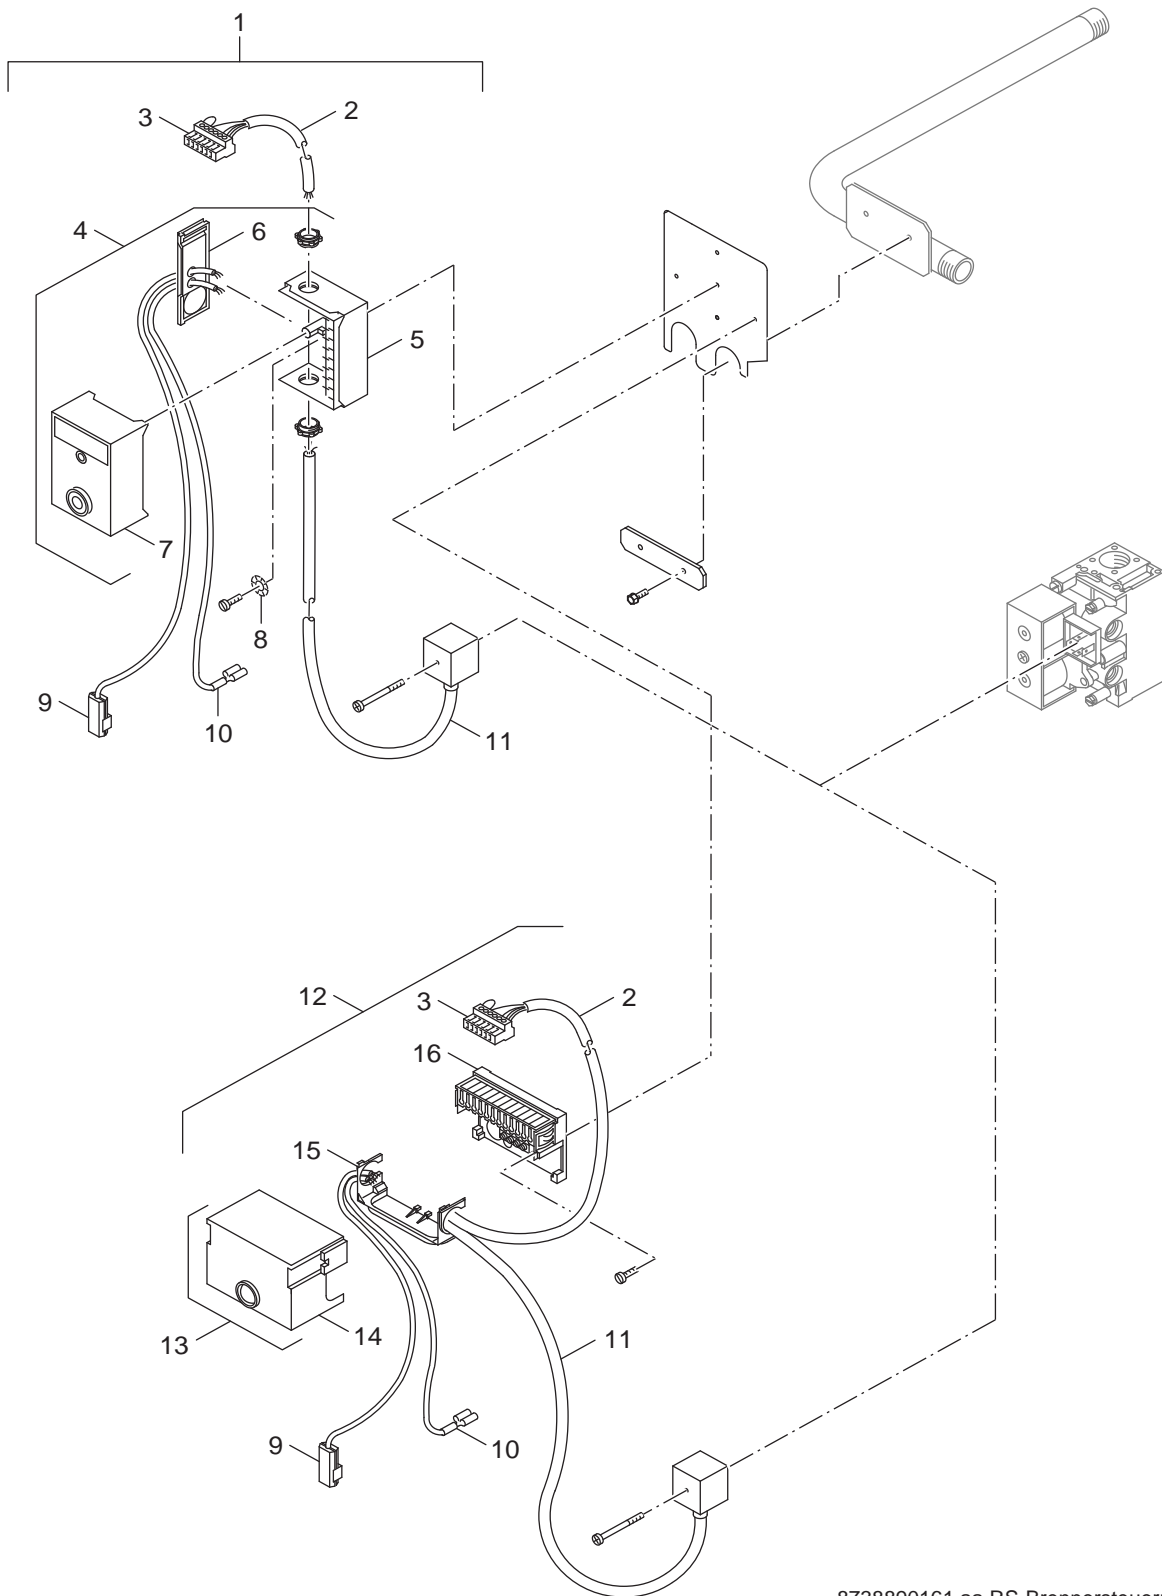

Ersatzteilliste
Spare parts list

8738890161.aa.RS-Brennersteuerung G106W

Brennersteuerung G106W
burner control G106W

Atmosphärischer Gasbrenner
AE124LP/AE124X (DE/NL)

7