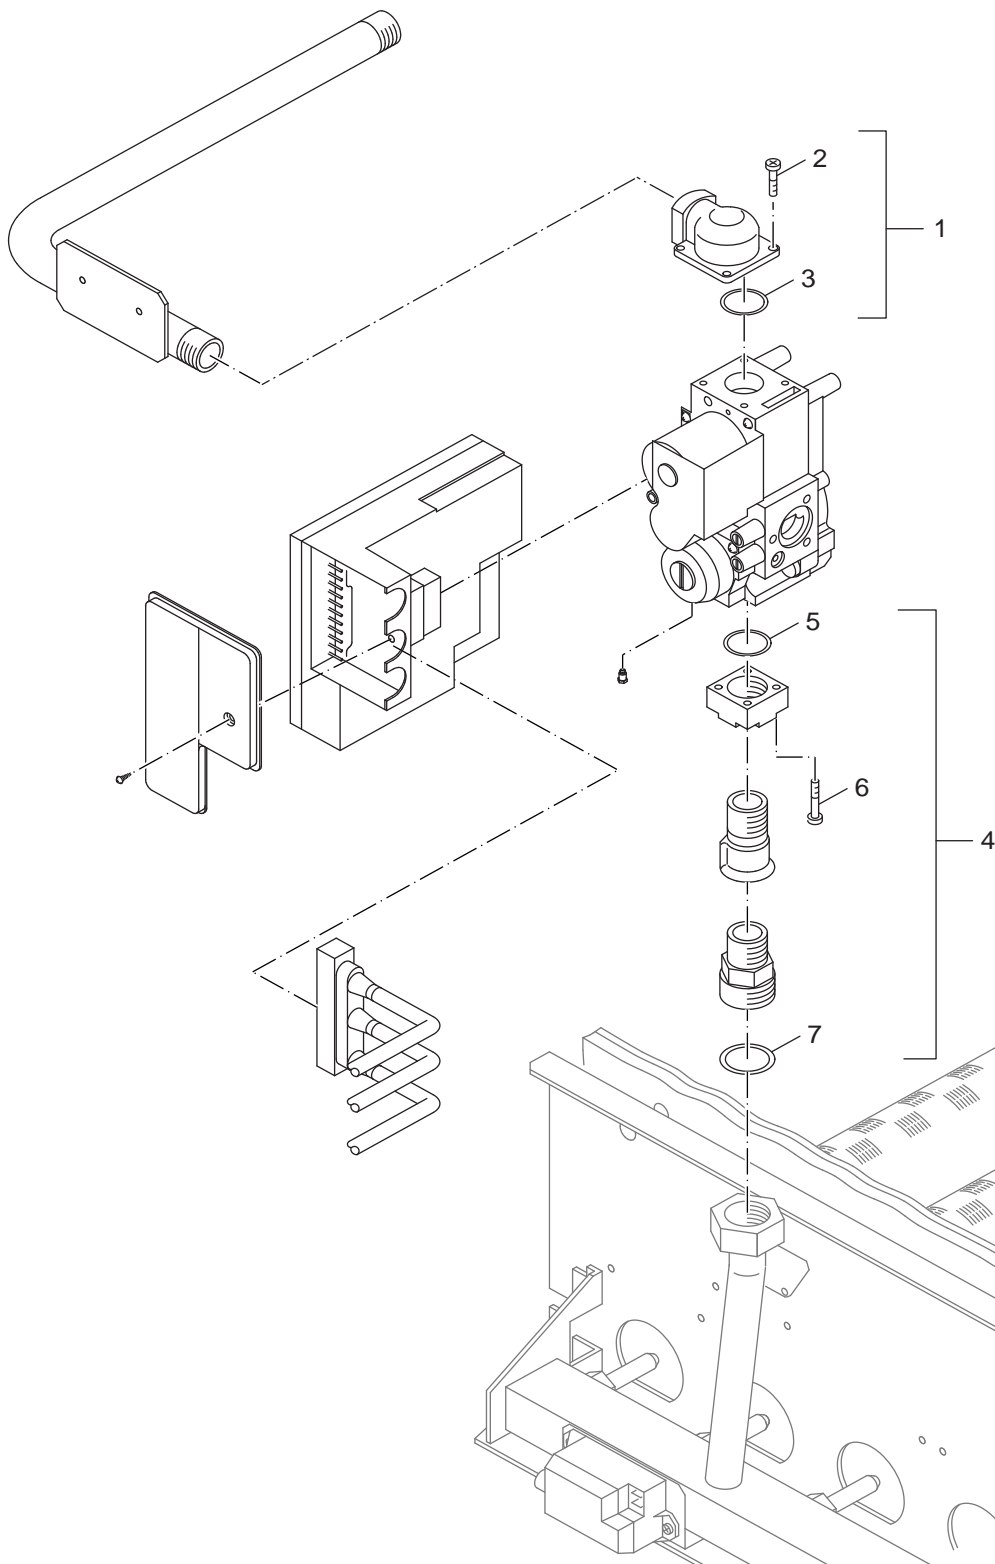

Ersatzteilliste
Spare parts list

8738890164.aa.RS-Gasarmatur VK4100C, Brennersteuerung G112W

6
B

Gasarmatur VK4100C, Brennersteuerung G112
Gas valve VK4100C, burner control G112W

Atmosphärischer Gasbrenner
AE124LP/AE124X (DE/NL)