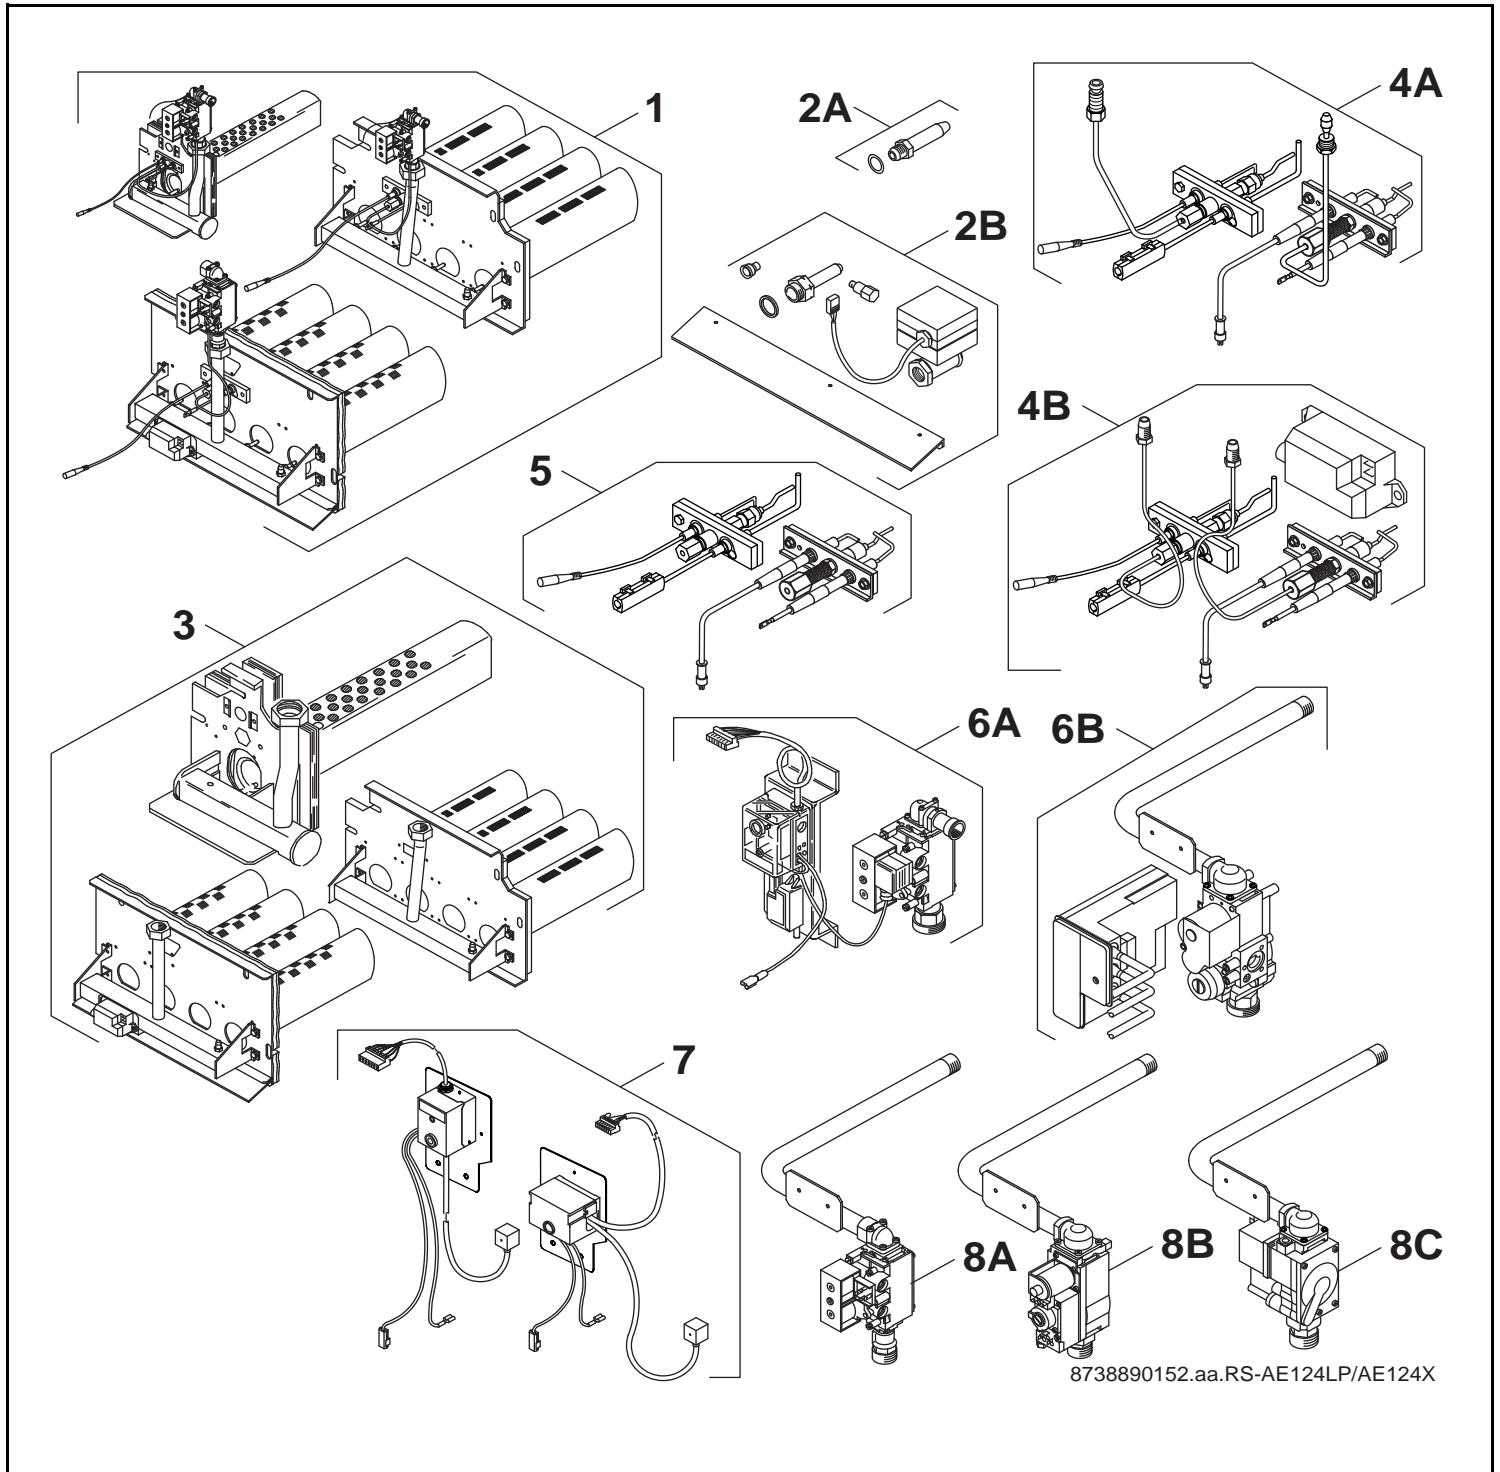

# Atmosphärischer Gasbrenner AE124LP/AE124X (DE/NL)