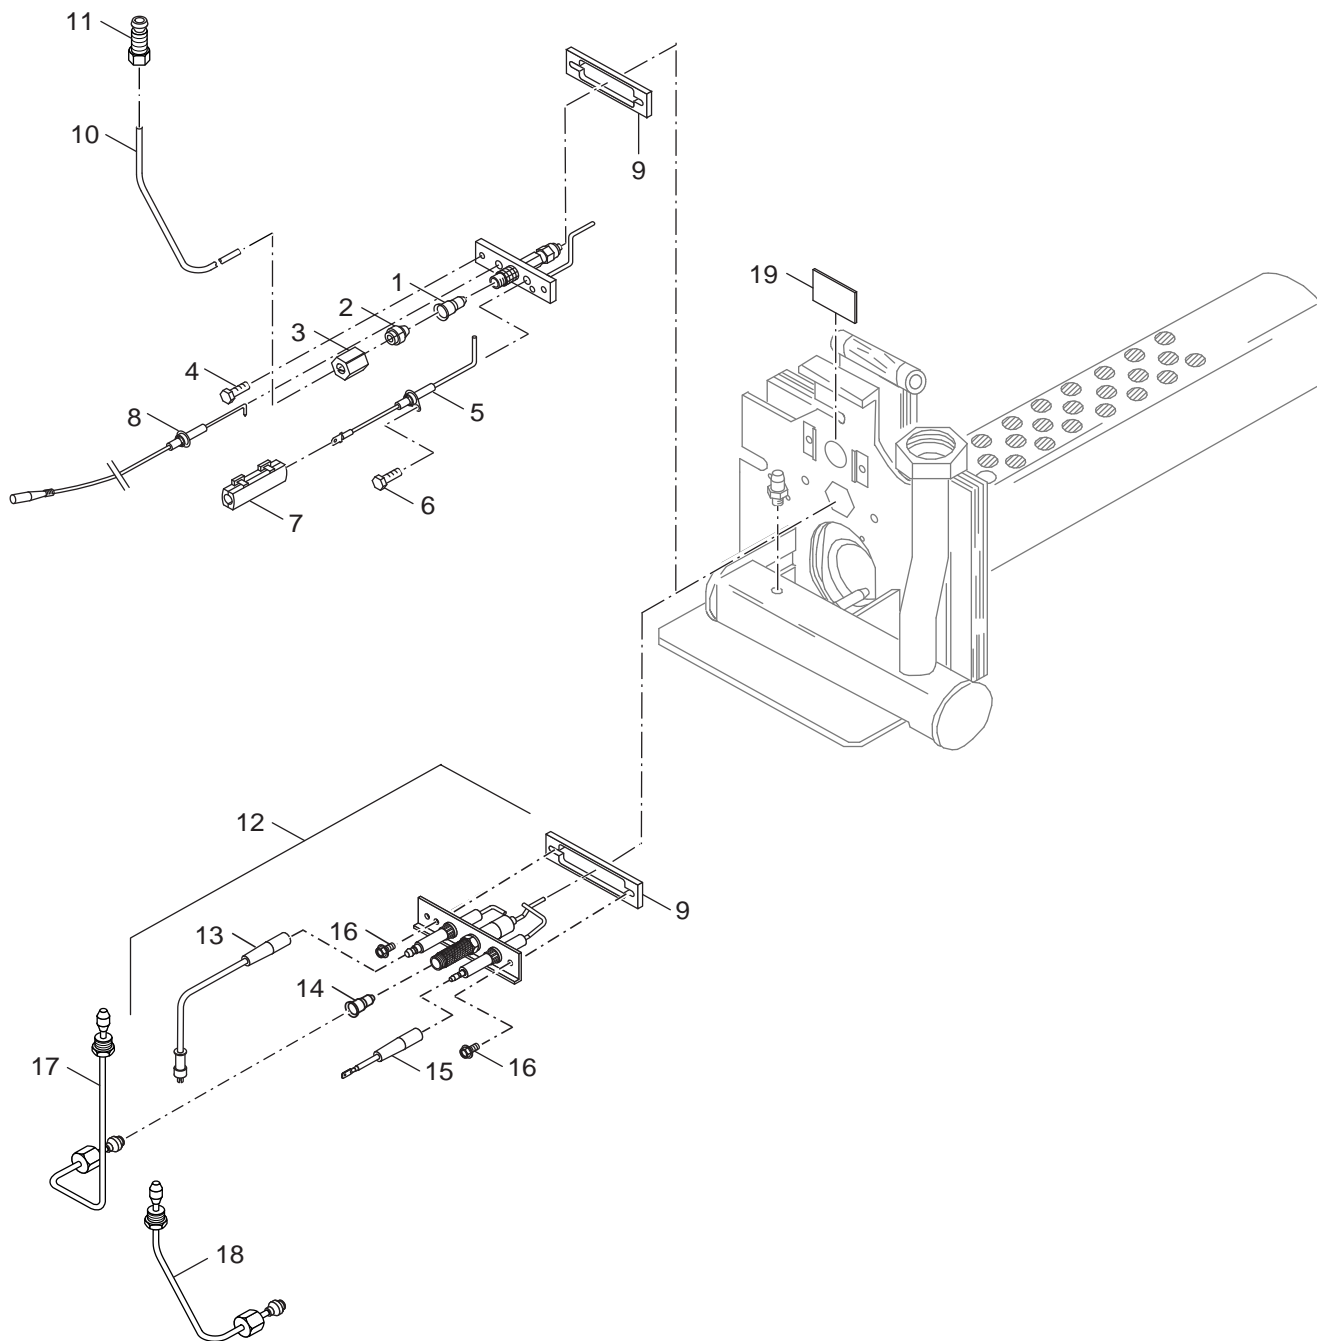

Pos	Bezeichnung description	Bestell-Nr. Ordering no.	Gasart gas type	AE124 LP / AE124 X																	Bemerkungen Remarks
1	Brennrost G124LP 2Gld	5103041		■																	
2	Druckmessdüse R 1/8" Ms	5481193		■																	
3	Umrüstset AE124LP 12-3	5593340		■																	
3	Umrüstset AE124LP 15-3	5593342		■																	
3	Umrüstset AE124LP 20-4	5593344		■																	
3	Umrüstset AE124LP 23-4	5593346		■																	
3	Umrüstset AE124LP 26-5	5593348		■																	
3	Umrüstset AE124LP 29-5	5593350		■																	
4	Brennrost AE124X 2/9 kpl Ersatz	5103380		■																	
4	Brennrost AE124X 3/13 kpl Ersatz	5103382		■																	
4	Brennrost AE124X 3/16 kpl Ersatz	5103383		■																	
4	Brennrost AE124X 4/20 kpl Ersatz	5103384		■																	
4	Brennrost AE124X 4/24 kpl Ersatz	5103385		■																	
4	Brennrost AE124X 5/28 kpl Ersatz	5103386		■																	
4	Brennrost AE124X 5/32 kpl Ersatz	5103388		■																	
																Brennrost burner grate				3	

Ersatzteilliste
Spare parts list

8738890156.aa.RS-Zündeinrichtung AE124LP

4
A

Zündeinrichtung AE124LP
ignition device AE124LP

Atmosphärischer Gasbrenner
AE124LP/AE124X (DE/NL)