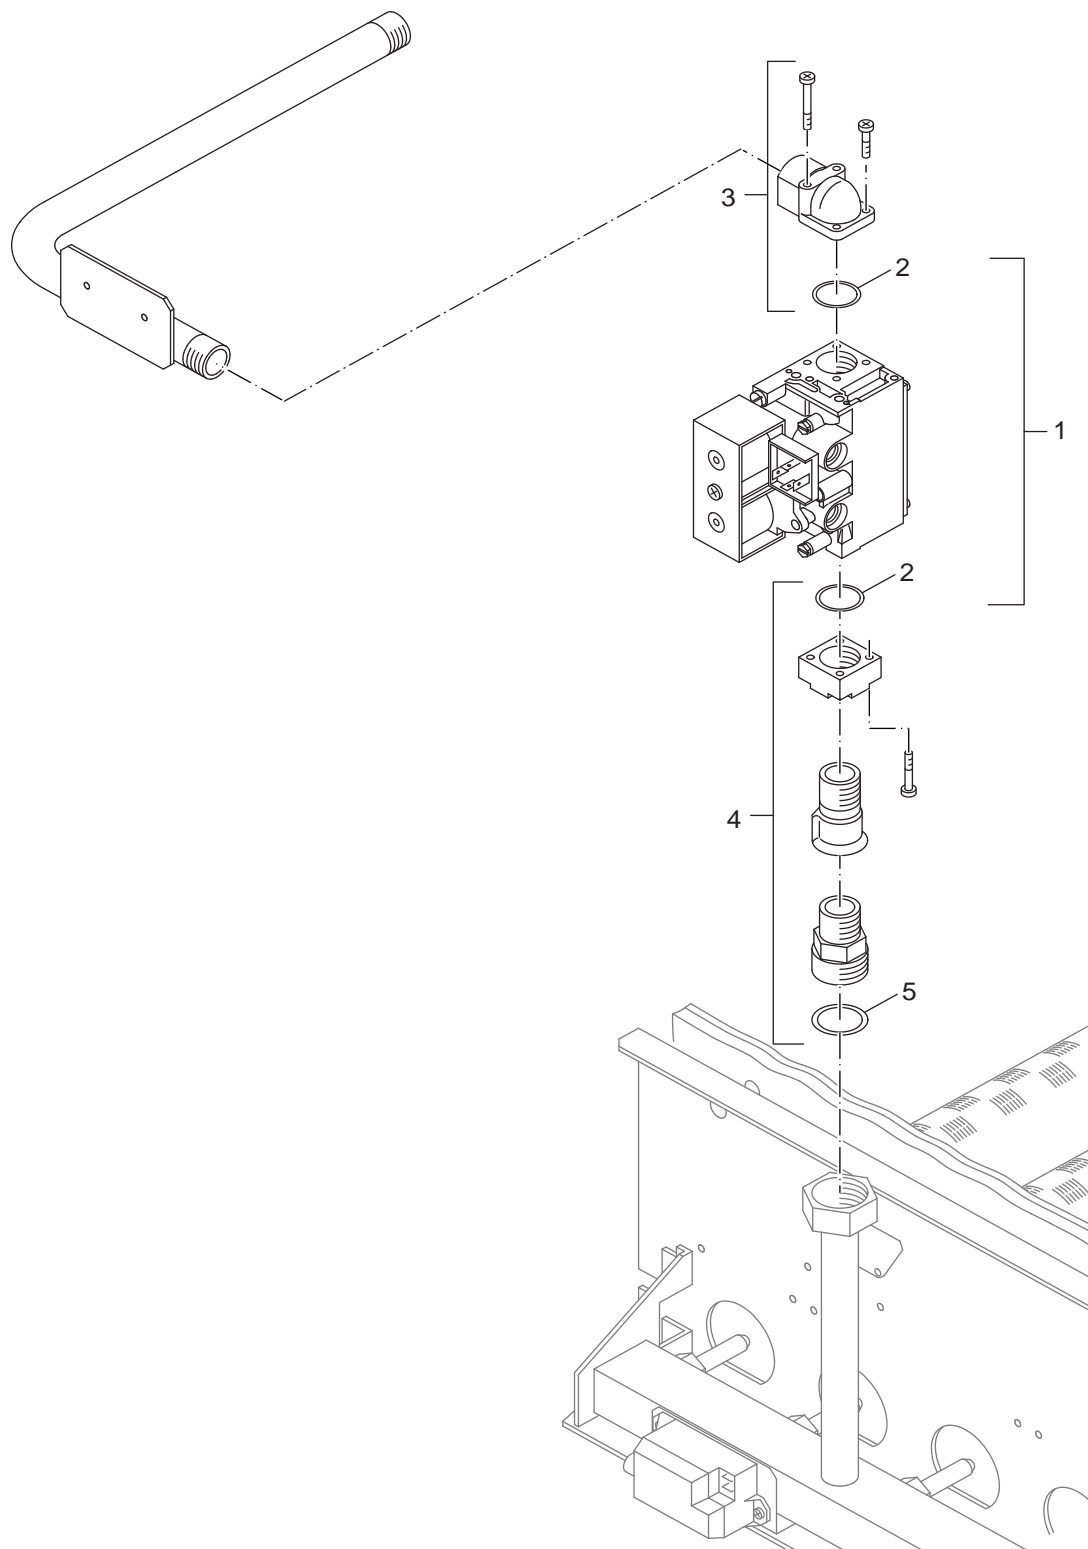

**Ersatzteilliste**  
**Spare parts list**

8738890161.aa.RS-Brennersteuerung G106W

Brennersteuerung G106W  
burner control G106W

**Atmosphärischer Gasbrenner**  
**AE124LP/AE124X (DE/NL)**

**7**

**Ersatzteilliste**  
**Spare parts list**