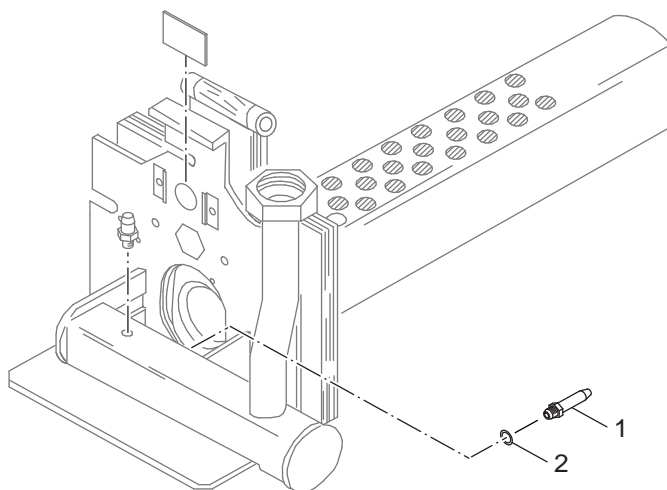

Ersatzteilliste
Spare parts list

Hauptgasdüsen					
Kesselgröße/ Gliederzahl	Anzahl der		Gasart/Bohrung in mm		
	Düsen	Dichtungen	EE-H	EE-L	EG-LL
8/2	1	1	2,30	2,80	
12/3	2	2	2,15	2,50	2,55
15/3	2	2	2,30	2,80	2,70
20/4	3	3	2,15	2,50	2,60
23/4	3	3	2,30	2,80	2,70
26/5	4	4	2,15	2,50	2,55
29/5	4	4	2,30	2,80	2,70

8738890154.aa.RS-Gasdüse AE124LP

2
Gasdüse AE124LP
gas nozzle AE124LP

A

Atmosphärischer Gasbrenner
AE124LP/AE124X (DE/NL)