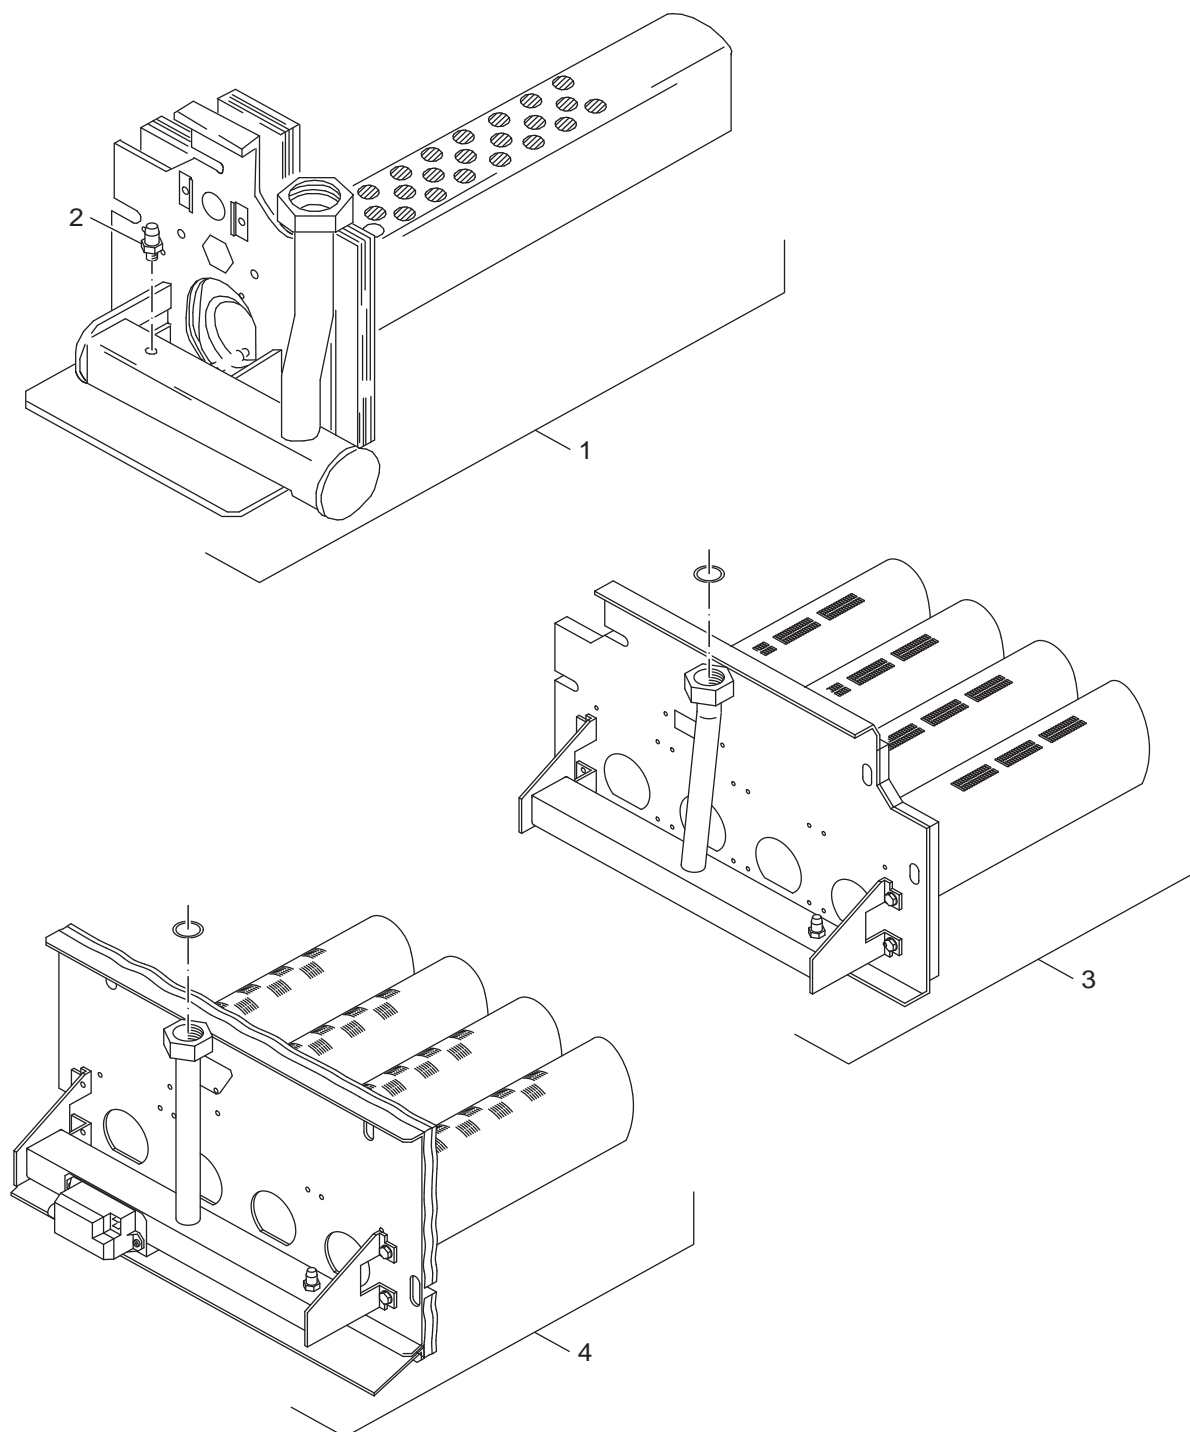

Pos	Bezeichnung description	Bestell-Nr. Ordering no.	Gasart gas type	AE124 LP/AE124X																	Bemerkungen Remarks				
1	Zusatzausstattung Gasdruckwächter Kombi	63008775		■																	FG				
2	Adapter 230 Honeywell 45-900-428-002	476722		■																					
3	Zündgasdüse Nr3 FG	5802365		■																					
3	Zündgasdüse Nr5 Eg Furi	5802415		■																					
4	Hauptgasdüse 1,70 Bohrung Sw16 48lg	5484332		■																					
4	Hauptgasdüse 2,30 Bohrung Sw16 48lg	5484364		■																					
4	Hauptgasdüse 2,35 Bohrung Sw16 48lg	5484368		■																					
4	Hauptgasdüse 2,50 Bohrung Sw16 48lg	5484380		■																					
4	Hauptgasdüse D 1,60 Bohrung Sw16	5484480		■																					
4	Hauptgasdüse E 1,60 Bohrung Sw16	5484560		■																					
4	Hauptgasdüse E 2,55 Bohrung Sw16	5484568		■																					
4	Hauptgasdüse E 2,75 Bohrung Sw16	5484572		■																					
4	Hauptgasdüse I 1,45 Bohrung Sw16	5484680		■																	nicht für "DE"				
4	Hauptgasdüse I 1,50 Bohrung Sw16	5484684		■																		nicht für "DE"			
4	Hauptgasdüse I 1,55 Bohrung Sw16	5484688		■																					
4	Hauptgasdüse I 2,50 Bohrung Sw16	5484696		■																					
4	Hauptgasdüse I 2,55 Bohrung Sw16	5484700		■																					
4	Hauptgasdüse K 1,35 Bohrung Sw16	5484720		■																		nicht für "DE"			
4	Hauptgasdüse L 1,30 Bohrung Sw16	5484740		■																		nicht für "DE"			
4	Hauptgasdüse 1,6mm	8 718 573 737 0		■																					
5	Dichtring 13x18x1,5	5883094		■																					
6	Luftleitblech 157lg 9KW	10001889		■																		EG			
6	Luftleitblech 248lg. 16kW	10001890		■																		EG			
6	Luftleitblech 338lg 21/24kW	10001891		■																		EG			
6	Luftleitblech 427lg. 32kW	10001892		■																		EG			
6	Luftleitblech 338lg AE124X	5181296		■																		FG			
6	Luftleitblech 248lg. 13kW	70000123		■																		EG			
6	Luftleitblech 338lg. 20kW	70000124		■																		EG			
6	Luftleitblech 427lg. 28kW	70000125		■																		EG			
6	Luftleitblech 157lg AE124X	70000411		■																		FG			
6	Luftleitblech 248lg AE124X	70000412		■																		FG			
6	Luftleitblech 426lg AE124X	70000414		■																		FG			
	Set Kleinteile AE124X - Fg	63008704		■																					
Atmosphärischer Gasbrenner AE124LP/AE124X (DE/NL)																Gasdüse AE124X gas nozzle AE124X					2B				

Ersatzteilliste
Spare parts list

8738890155.aa.RS-Brennrost

Brennrost
burner grate

3

**Atmosphärischer Gasbrenner
AE124LP/AE124X (DE/NL)**