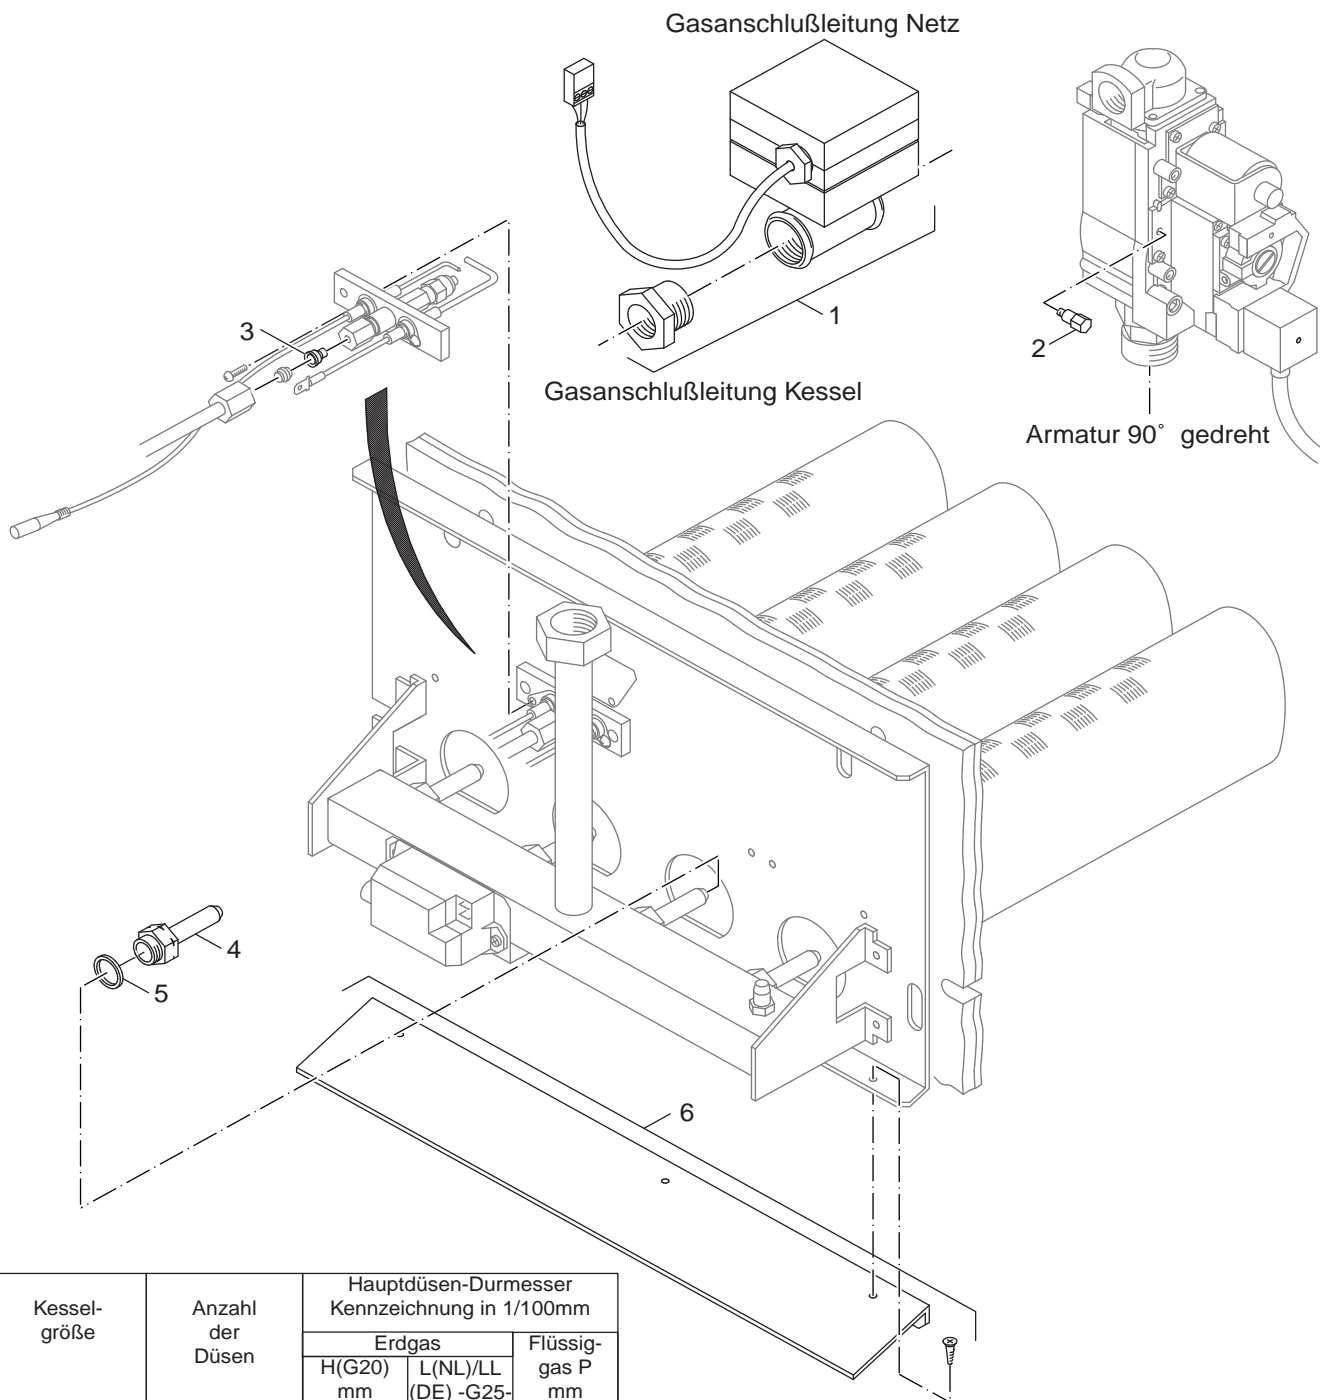

Ersatzteilliste Spare parts list

Kesselgröße	Anzahl der Düsen	Hauptdüsen-Durchmesser Kennzeichnung in 1/100mm		
		Erdgas		Flüssig- gas P mm
		H(G20) mm	L(NL)/LL (DE) -G25-	
9 / 2	1	2,50	E 2,75	A 1,70
13 / 3	2	2,30	I 2,50	I 1,55
16 / 3	2	2,35	I 2,55	E 1,60
20 / 4	3	2,30	I 2,50	I 1,55
24 / 4	3	2,35	I 2,55	D 1,60
28 / 5	4	2,30	I 2,50	A 1,60
32 / 5	4	2,35	E 2,55	A 1,60

8738890159.aa.RS-Gasdüse AE124X

2
Gasdüse AE124X
gas nozzle AE124X

B

**Atmosphärischer Gasbrenner
AE124LP/AE124X (DE/NL)**